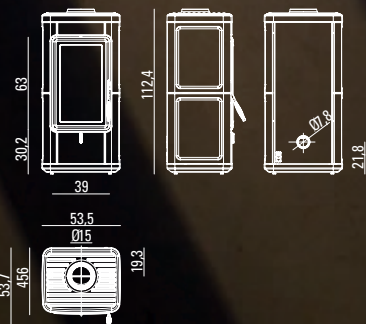

VELD

_ Stufa a legna dal look tradizionale, maniglia con impugnatura a molla, top in ghisa e fianchi in ceramica color White, Bordeaux, Warm Grey, Black.

_ Wood stove with a traditional style, spring grip handle, cast-iron top and ceramic sides (White, Bordeaux, Warm Grey, Black).

_ Poêle à bois forme traditionnelle, poignée à ressort, dessus en fonte, côtés en céramique couleur White, Bordeaux, Warm Grey ou Black.

_ Klassischer Kaminholzofen, Griff mit Handgriff in Federform, Abdeckung aus Gusseisen und Seitenverkleidungen aus Keramik in den Farbvarianten White, Bordeaux, Warm Grey, Black.

_ Estufa de leña de aspecto tradicional, manilla con empuñadura de muelle, tapa de aleación y lados de cerámica color White, Bordeaux, Warm Grey, Black.

NATURAL 7 / AIR 7 p.105

WOOD 86_87