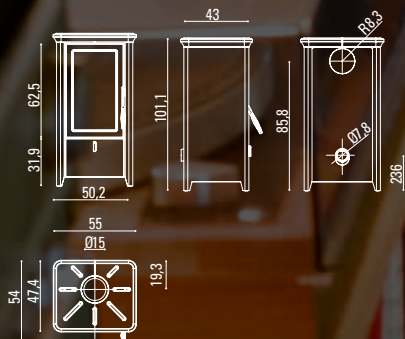

BAHR

_ Stufa a legna dal look tradizionale, maniglia con impugnatura a molla, fianchi in metallo e top in ceramica color White, Bordeaux, Warm Grey, Black.

_ Wood stove with a traditional style, spring grip handle, metal sides and ceramic top (White, Bordeaux, Warm Grey, Black).

_ Poêle à bois forme traditionnelle, poignée à ressort, côtés en métal, dessus en céramique couleur White, Bordeaux, Warm Grey ou Black.

_ Klassischer Kaminholzofen, Griff mit Handgriff in Federform, Seitenverkleidungen aus Metall und Keramikabdeckung in den Farbvarianten White, Bordeaux, Warm Grey, Black.

_ Estufa de leña de aspecto tradicional, manilla con empuñadura de muelle, lados metálicos y tapa de cerámica color White, Bordeaux, Warm Grey, Black.

NATURAL 7 p.104

NATURAL 7

POWER max	7 - 6.020 [kW-kcal/h]
POWER min	3,5 - 3.010 [kW-kcal/h]
	84,7 [%]
	legna/wood
	2 - 1,1 [kg/h]
	151/40-172/35-201/30 [m ³]
	15 [cm]
	18x18 o Ø18 [cm]
	4 [m]
	33x25xH.43 [cm]
	135 [kg]
	12-0,12 min. [Pa-mbar]
	240 [°C]
	6,9 [g/s]